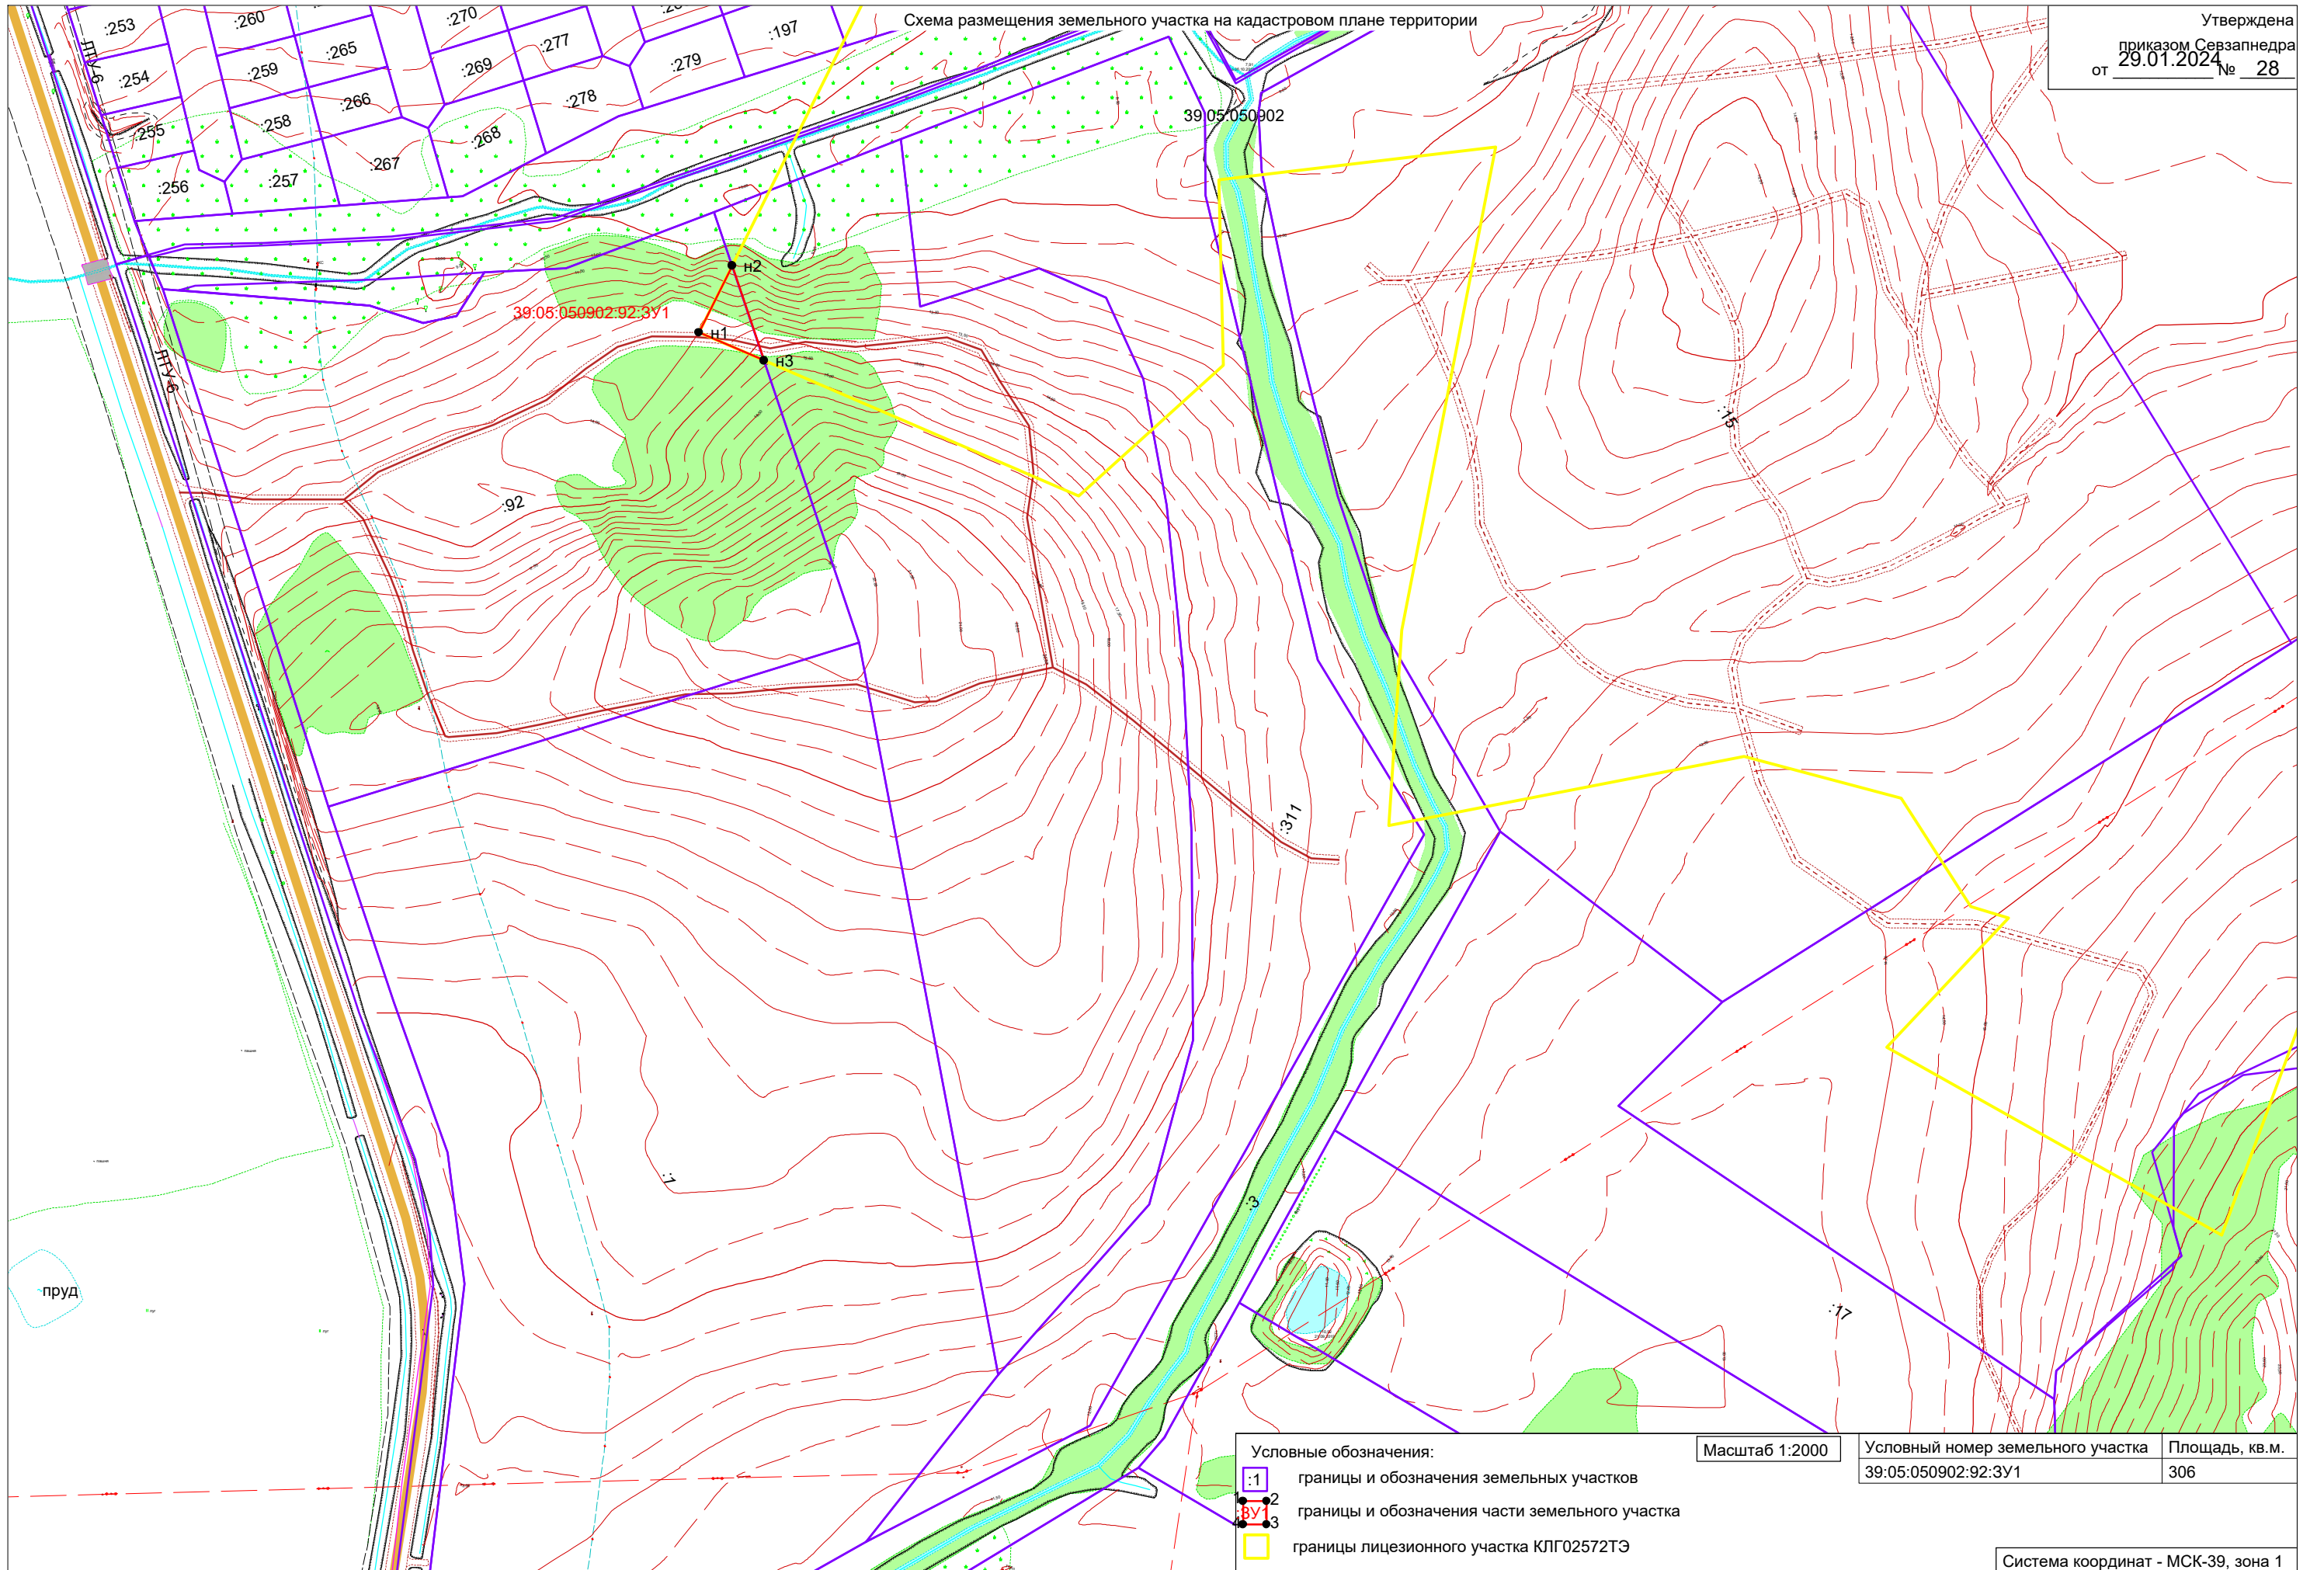

Схема размещения земельного участка на кадастровом плане территории

Утверждена  
приказом Севзапнедра  
от 29.01.2024 № 28

- Условные обозначения:
- :1 границы и обозначения земельных участков
  - :2 границы и обозначения части земельного участка
  - :3 границы лицензионного участка КЛГ02572ТЭ

Масштаб 1:2000

Условный номер земельного участка  
39:05:050902:92:3У1

Площадь, кв.м.  
306

Система координат - МСК-39, зона 1