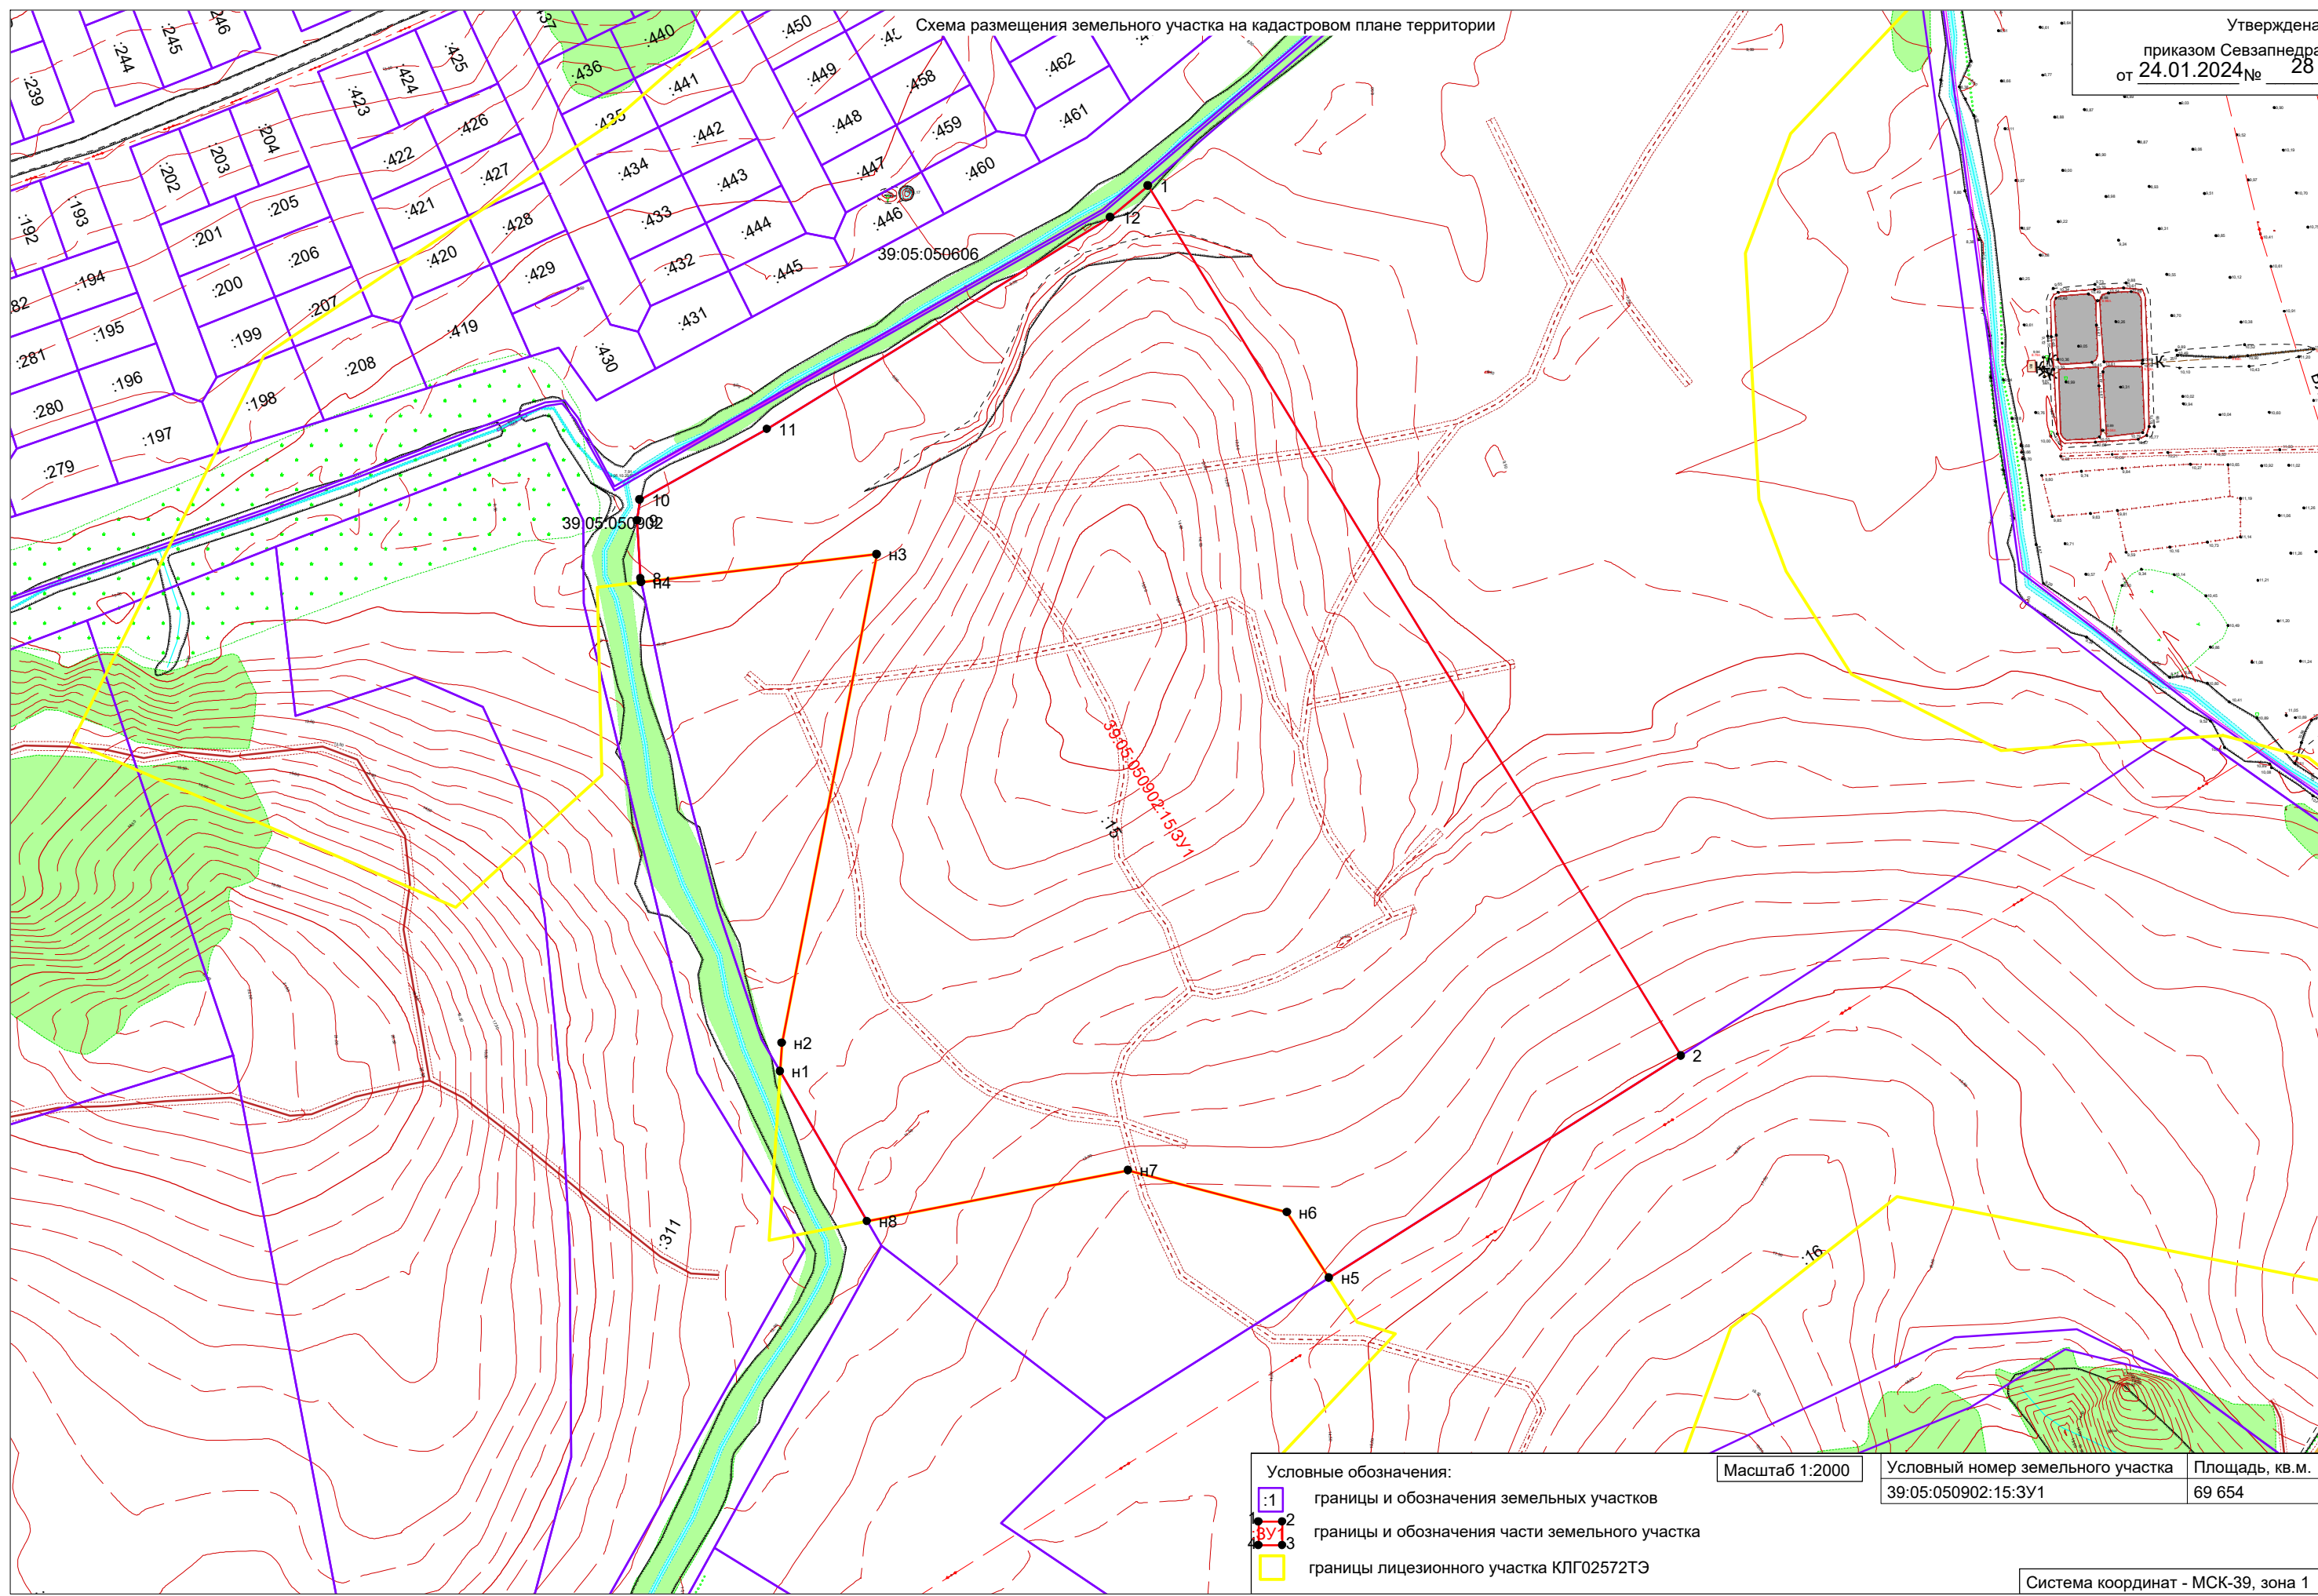

Утверждена
приказом Севзапнедра
от 24.01.2024 № 28

Схема размещения земельного участка на кадастровом плане территории

- Условные обозначения:
- 1 границы и обозначения земельных участков
 - 2 границы и обозначения части земельного участка
 - 3 границы лицензионного участка КЛГ02572ТЭ

Масштаб 1:2000	Условный номер земельного участка 39:05:050902:15:3У1	Площадь, кв.м. 69 654
----------------	--	--------------------------

Система координат - МСК-39, зона 1