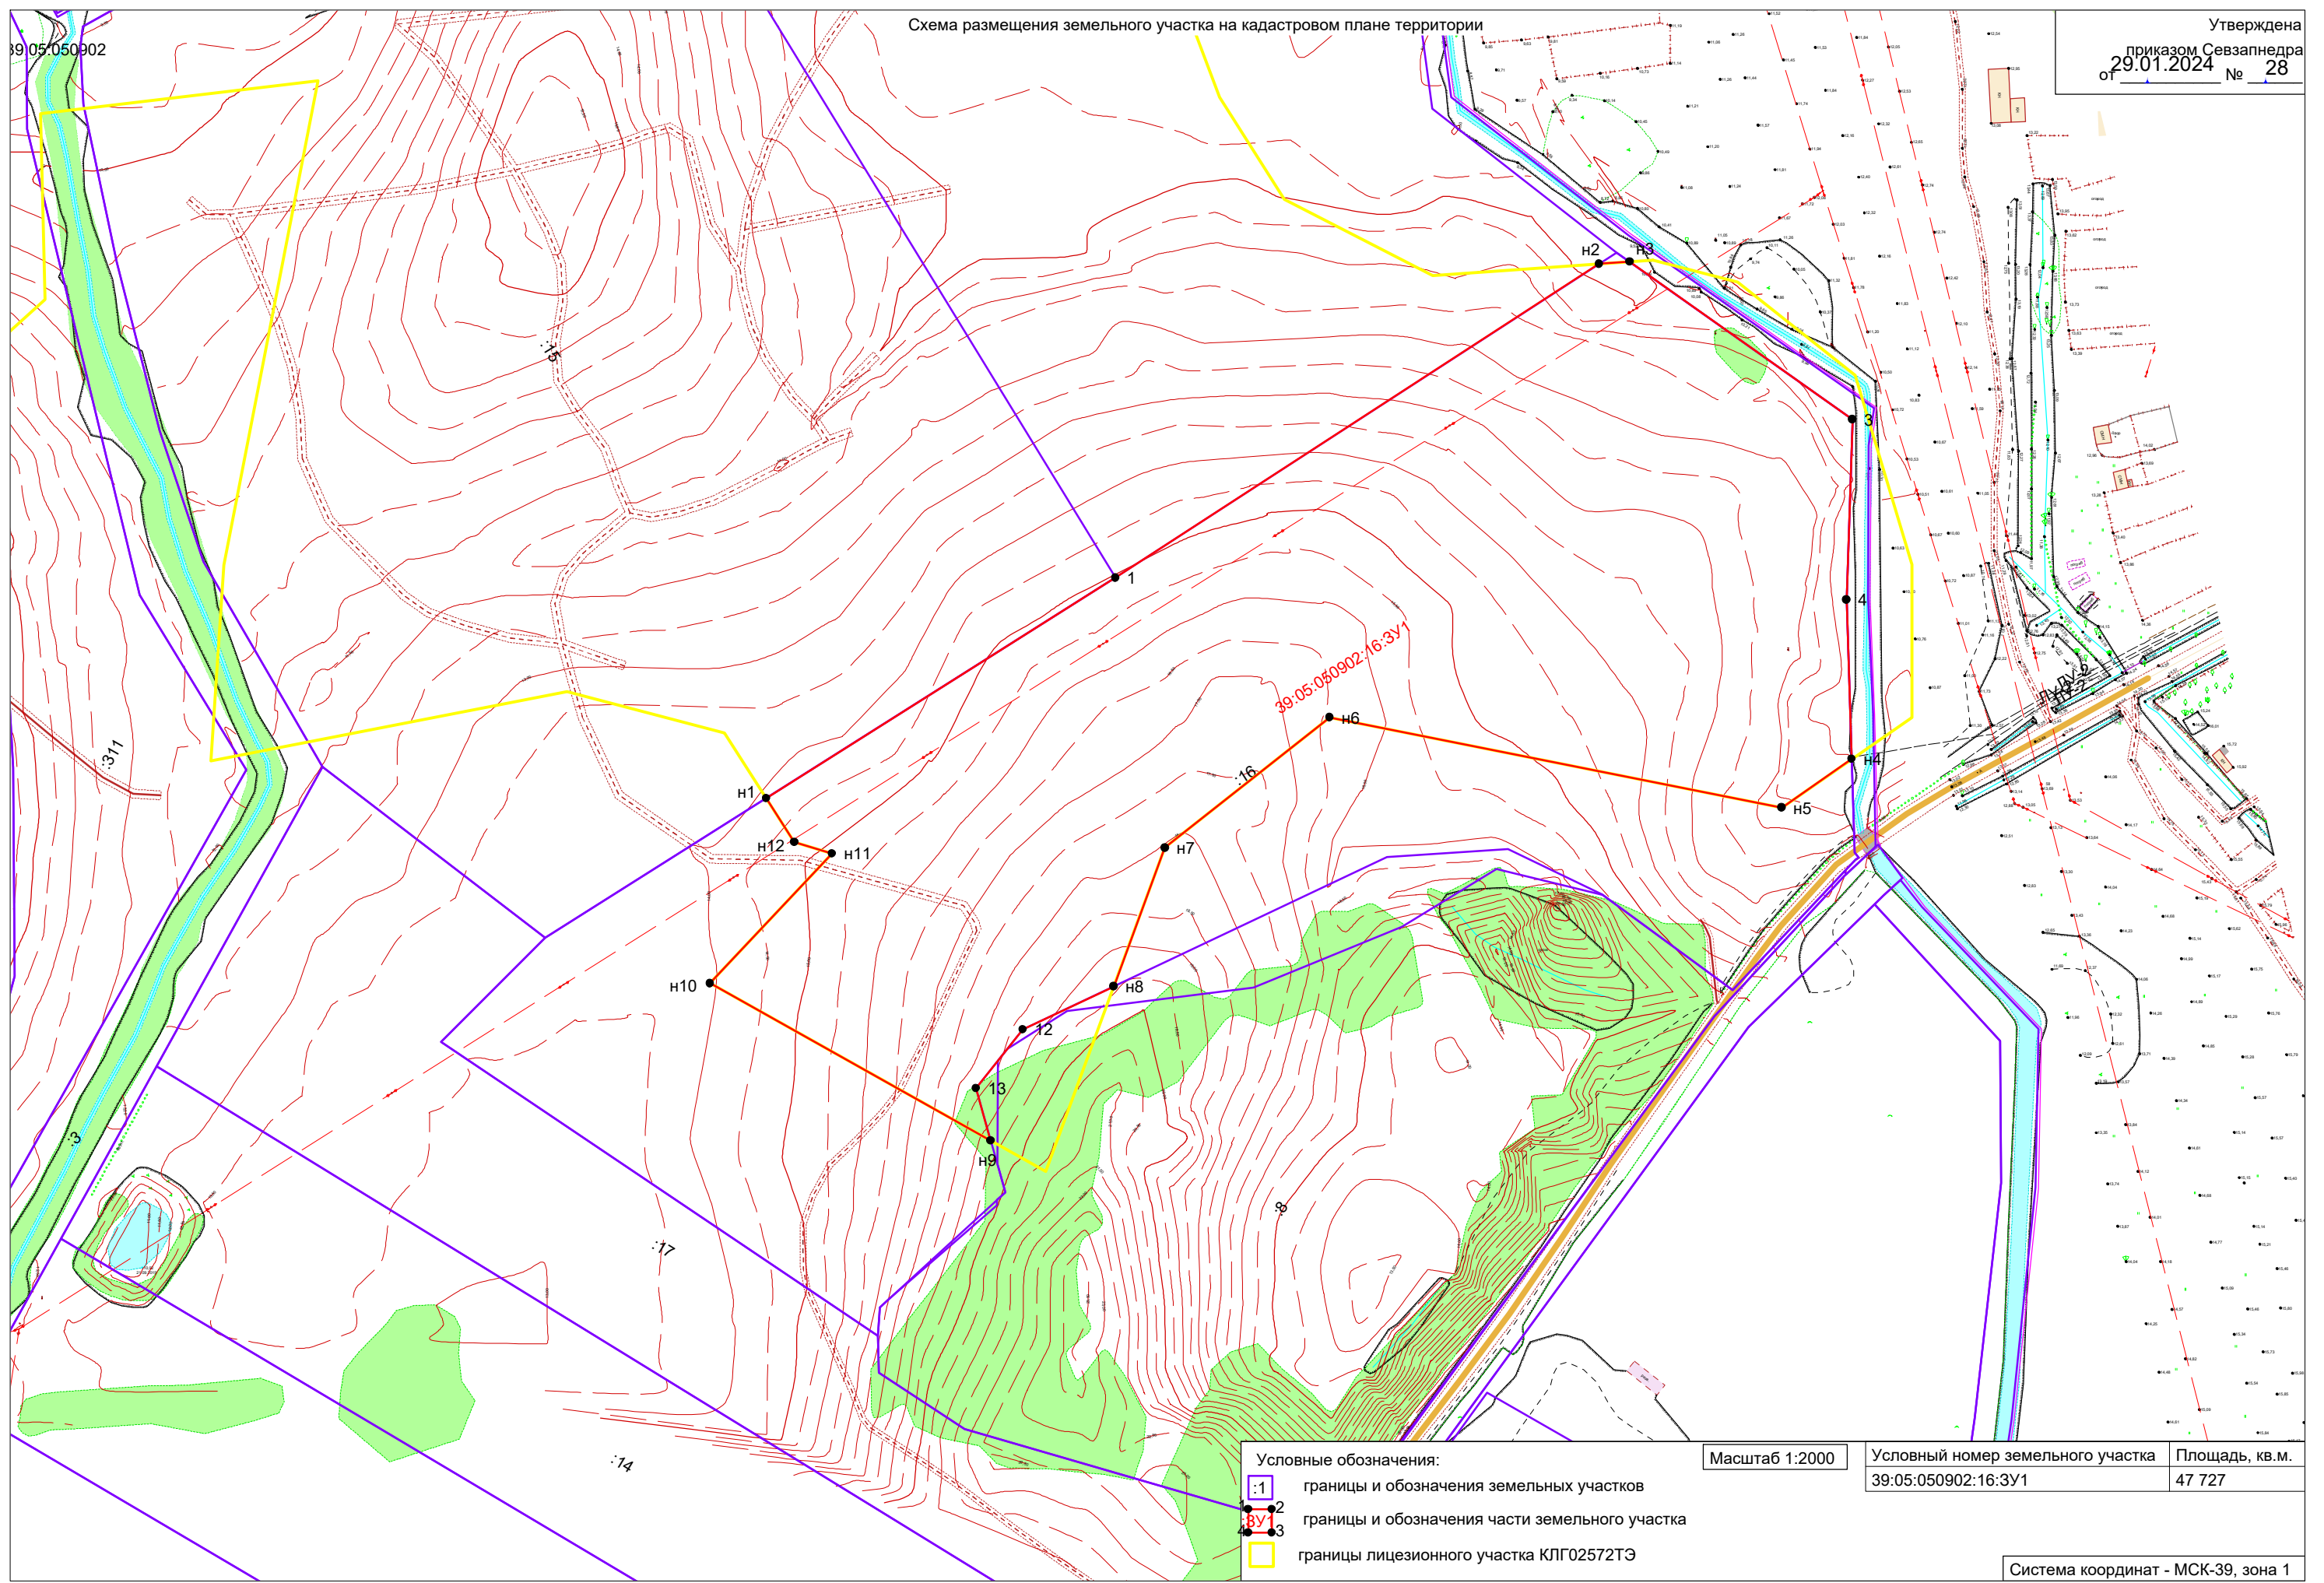

39.05.050902

Схема размещения земельного участка на кадастровом плане территории

Утверждена
приказом Севзапнедра
от 29.01.2024 № 28

- Условные обозначения:
- 1 границы и обозначения земельных участков
 - 2 границы и обозначения части земельного участка
 - 3 границы лицензионного участка КЛГ02572ТЭ

Масштаб 1:2000

Условный номер земельного участка
39:05:050902:16:3У1

Площадь, кв.м.
47 727

Система координат - МСК-39, зона 1