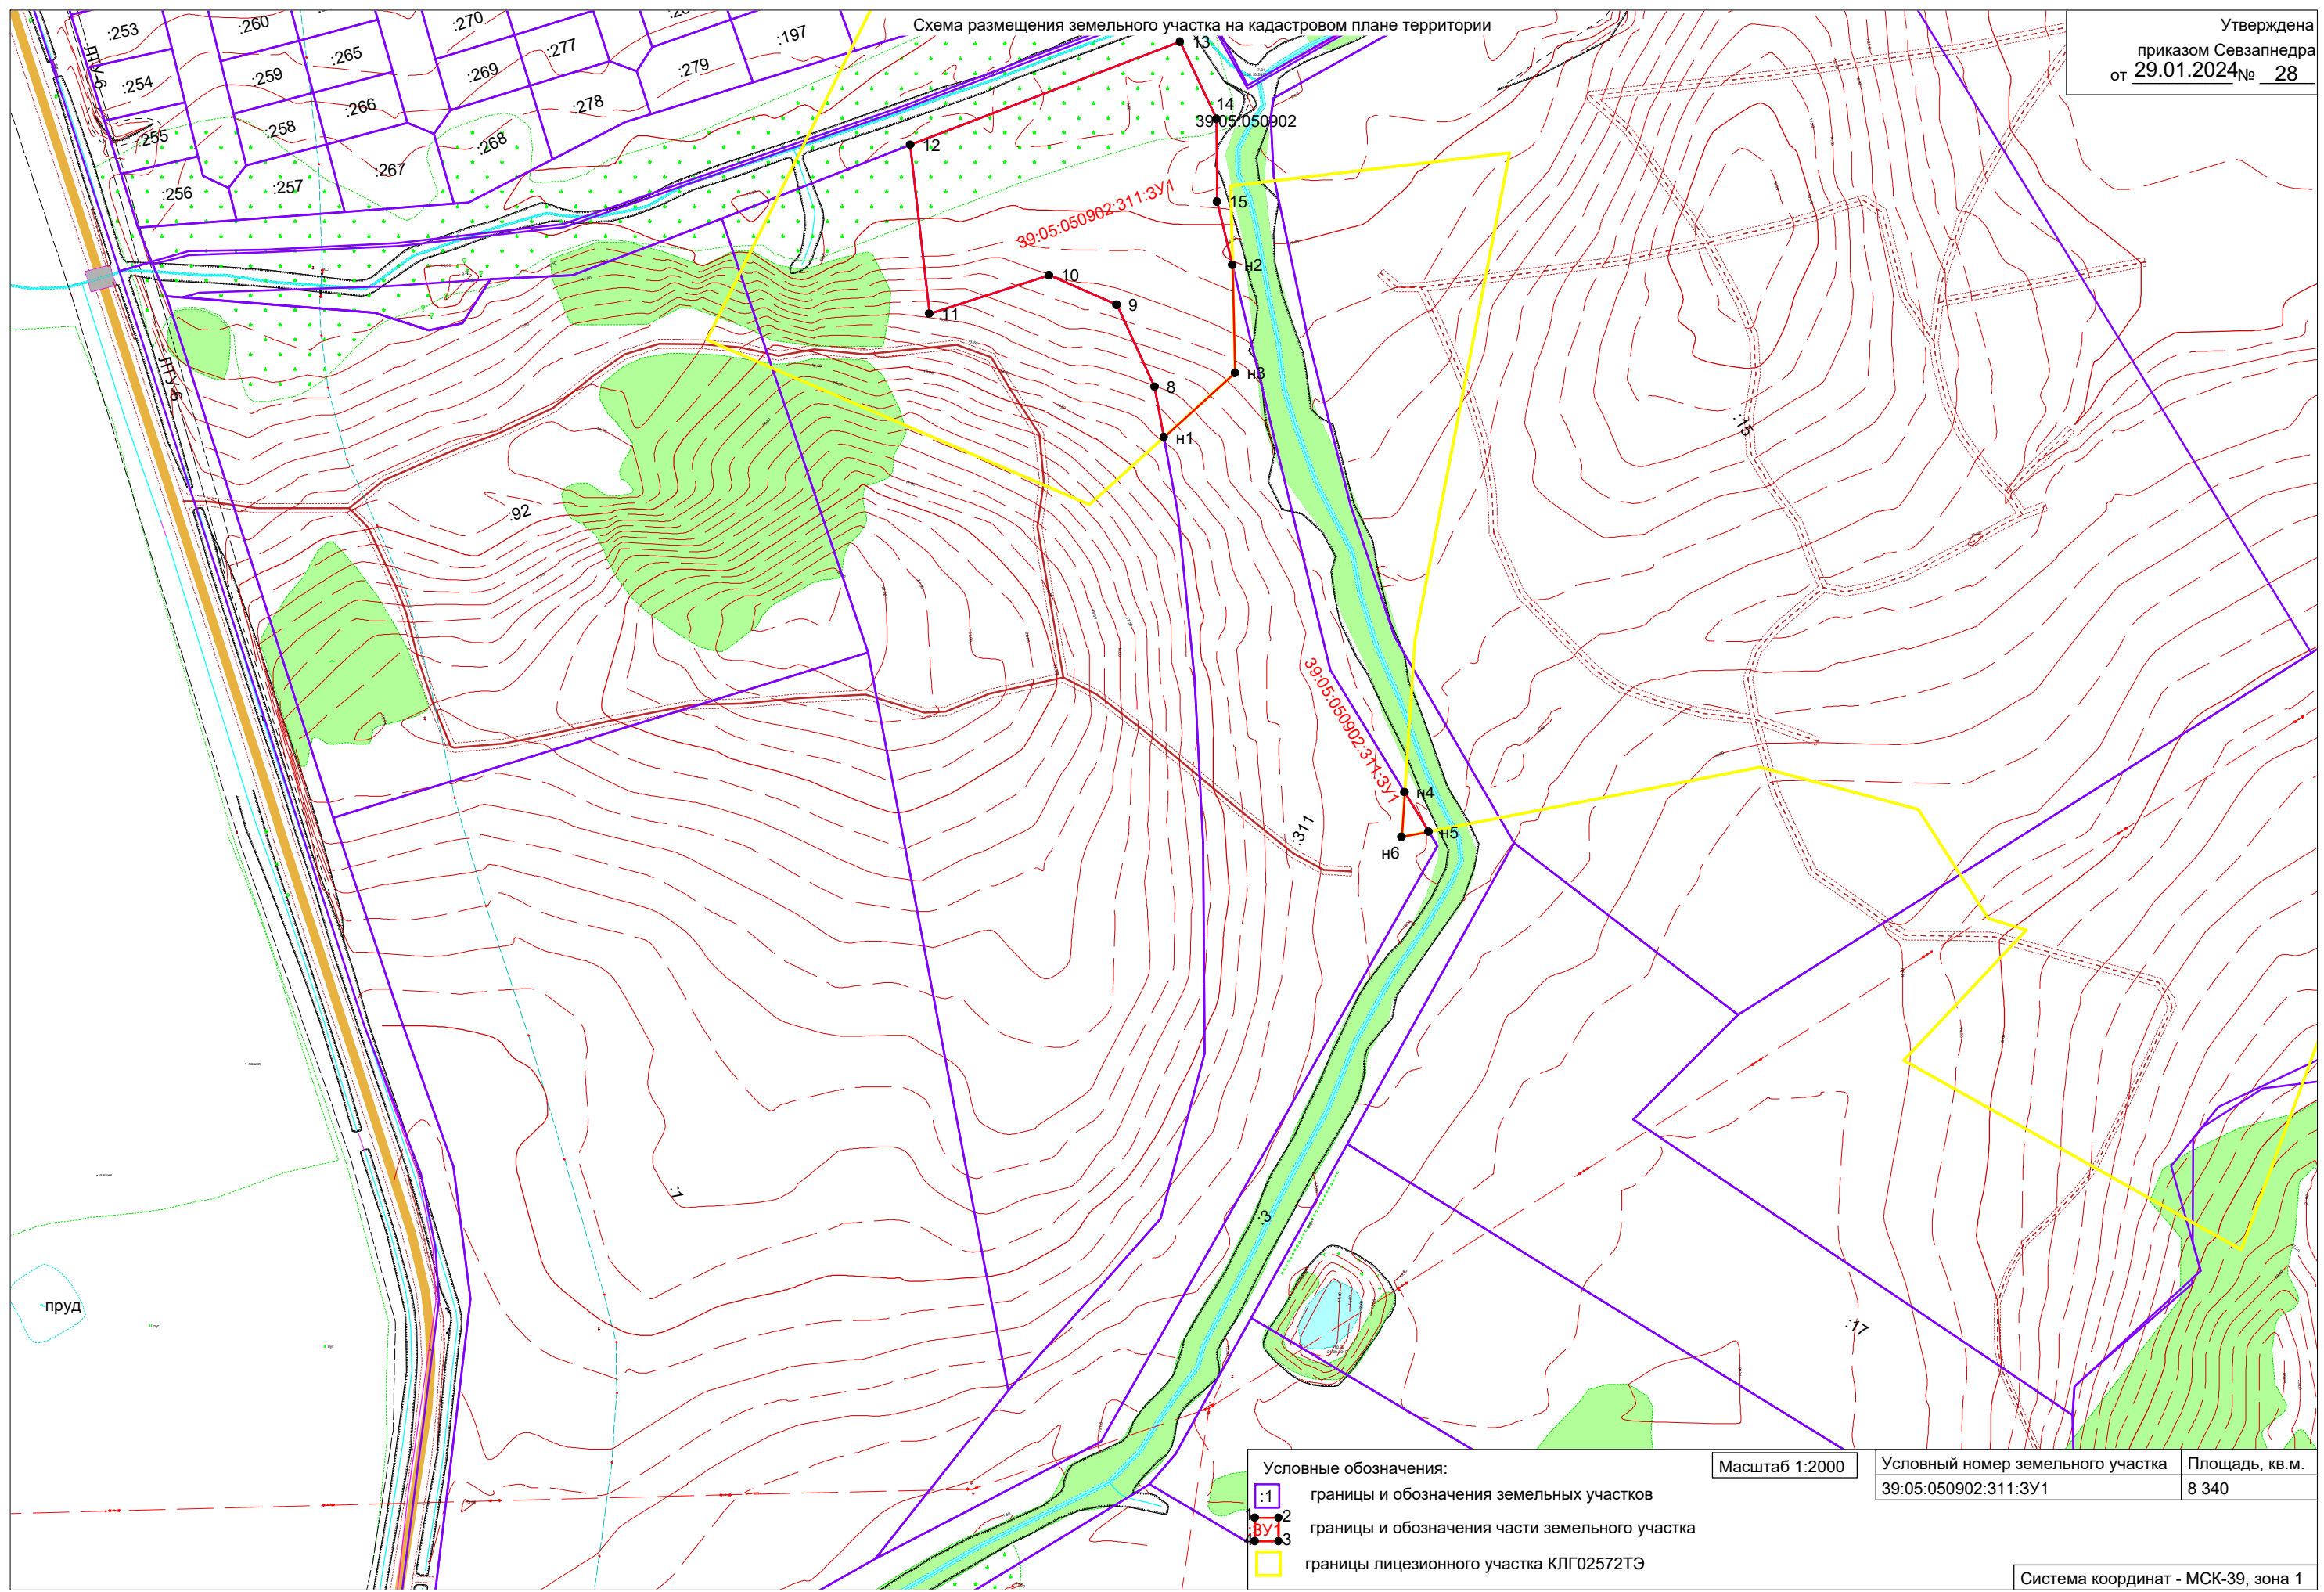

Утверждена  
приказом Севзапнедра  
от 29.01.2024 № 28

Схема размещения земельного участка на кадастровом плане территории

- Условные обозначения:
- 1 границы и обозначения земельных участков
  - 2 границы и обозначения части земельного участка
  - 3 границы лицензионного участка КЛГ02572ТЭ

Масштаб 1:2000

Условный номер земельного участка  
39:05:050902:311:3У1

Площадь, кв.м.  
8 340

Система координат - МСК-39, зона 1